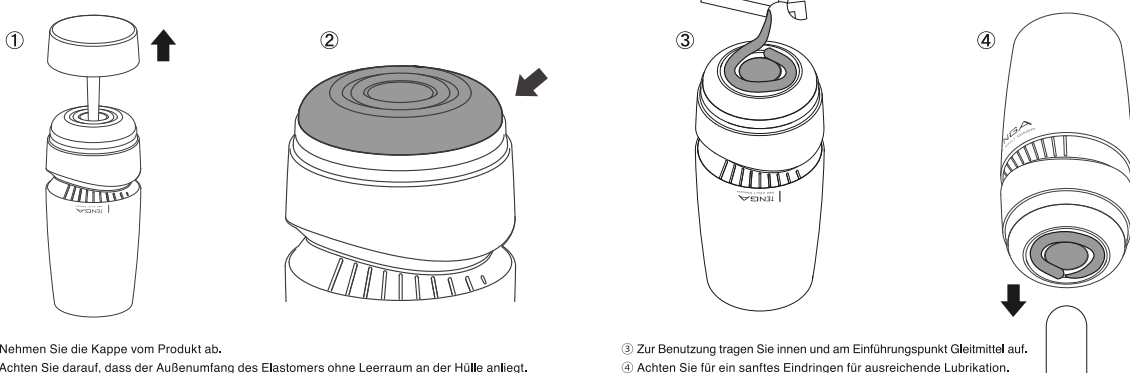

TENGA AERO

BEDIENUNGSANLEITUNG

Bitte lesen Sie vor dem Gebrauch stets die Bedienungsanleitung und bewahren Sie diese sicher auf.

Produktpalette

Produktinhalt

Silver Ring [TAH-001]

Vergnügen durch spiralförmige Details!

Cobalt Ring [TAH-002]

Vergnügen durch saugende Oberflächen!

※ Für die weitere Verwendung des AERO empfehlen wir die Gleitmittel der (separat verkauften) Produktserie TENGA HOLE LOTION.

Anwendung