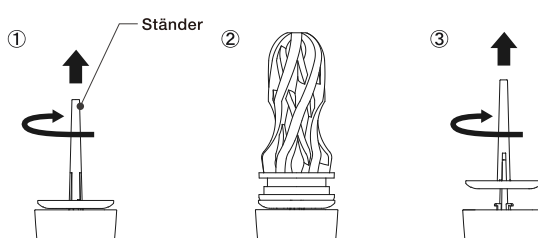

Trocknen

- ① Ziehen Sie den Trockenständer der Kappe heraus und arretieren Sie ihn, indem Sie ihn im Uhrzeigersinn drehen, bis er einrastet.
- ② Stellen Sie das Elastomer auf den Ständer und lassen Sie es an der Luft trocknen.
- ③ Falls die Kappe nach dem Trocknen unerwünschte Verschmutzungen aufweist, kann sie abgenommen und gereinigt werden, indem Sie den Trockenständer im Uhrzeigersinn drehen, bis er einrastet, und dann nach oben ziehen.