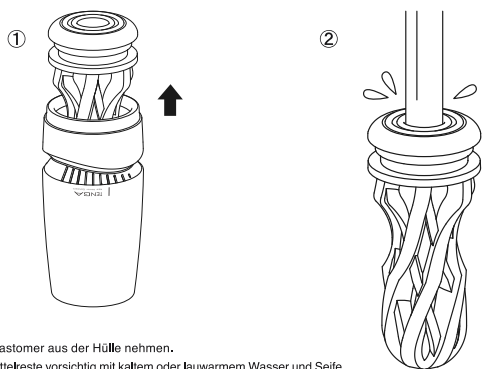

Waschen

- ① Das Elastomer aus der Hülle nehmen.
- ② Gleitmittelreste vorsichtig mit kaltem oder lauwarmem Wasser und Seife entfernen und anschließend abspülen. Nach dem Abwaschen mit einem sauberen und trockenen Tuch trockentupfen.