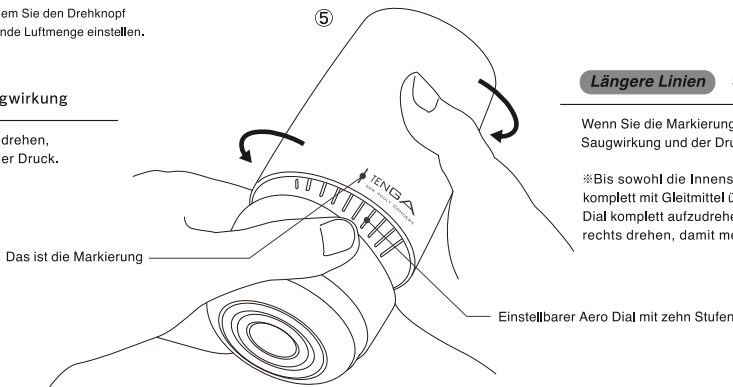

Gebrauch / Über Aero Dial

Kürzere Linien Starke Saugwirkung

Wenn Sie die Markierung nach links drehen, erhöhen sich die Saugwirkung und der Druck.

Längere Linien Sanfte Saugwirkung

Wenn Sie die Markierung nach rechts drehen, verringern sich die Saugwirkung und der Druck.

※ Bis sowohl die Innenseite der Manschette als auch Ihr Glied komplett mit Gleitmittel überzogen sind, empfehlen wir, den Aero Dial komplett aufzudrehen, indem Sie die Markierung ganz nach rechts drehen, damit mehr Luft entweichen kann.