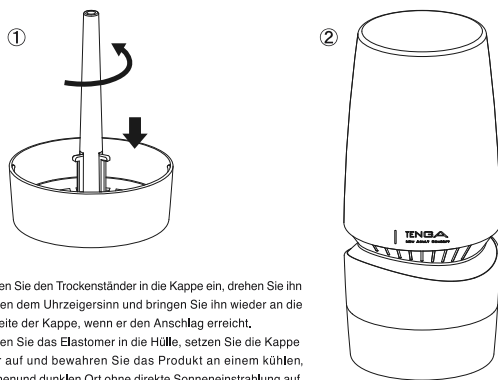

Aufbewahrung

Gleitmittel-Serie TENGA HOLE LOTION (separat verkauft)

Für optimale Empfindungen den AERO mit den Gleitmitteln unserer Serie TENGA HOLE LOTION verwenden.

für ein sanft umhüllendes Gefühl

direkte Stimulation für „wilde“ Gefühle

für ein „echtes“ Gefühl

hiermit spüren Sie jedes Detail!

Warnhinweis

- Nicht auf verletzter, gereizter oder anderweitig veränderter Haut anwenden. Bei Beschwerden oder Reizungen die Anwendung sofort unterbrechen und einen Arzt konsultieren.
- Nach dem Gebrauch darauf achten, dass keine Gleitmittelreste oder andere Flüssigkeiten im Gerät bleiben, indem Sie es gründlich mit lauwarmem Wasser und mildem Reinigungsmittel abwaschen und vor der Aufbewahrung vollständig trocknen lassen.
- Nicht mit alkoholischen Reinigungsmitteln oder ätzenden Stoffen wie Benzin oder Lackverdünner reinigen. Dadurch könnte das Gerät beschädigt werden.
- Gleitmittel auf Silikon- oder Ölbasis und andere Öle wie Massage- oder Babyöle können das Produktmaterial beschädigen.
- Beim Gebrauch kann Gleitmittel austreten. Achten Sie bitte darauf, das Gerät auf einer Oberfläche zu benutzen, auf der dies keine Probleme bereitet.
- Nicht in kochendes Wasser geben.
- Kühl bzw. maximal bei Raumtemperatur aufbewahren.
- Außerhalb der Reichweite von Kindern aufbewahren.
- Nicht in die Nähe von Nase oder Mund bringen, um Erstickungsgefahr zu vermeiden.

- Nicht auf andere als die in dieser Bedienungsanleitung dargelegte Weise verwenden.
- Um die Übertragung von Geschlechtskrankheiten zu vermeiden, das Gerät nicht mit anderen teilen.
- Das Gerät nicht verwenden, wenn es in irgendeiner Form beschädigt ist.
- TENGA Co., Ltd. haftet nicht für eine unsachgemäße Benutzung des Produkts. Benutzung auf eigene Gefahr.
- Das mitgelieferte Gleitmittel darf nur mit diesem Produkt benutzt werden. NICHT für den Geschlechtsverkehr verwenden.

- Materialien: ABS / PC / POM / Silikon / Elastomer
- Abmessungen (mm) / Gewicht: / T78x78xH172/ca.: 350g

Hergestellt von TENGA Co., Ltd.

1-7-1 Mita, Minato, Tokyo 108-0073, JAPAN

TENGA Europe GmbH - Immermannstr. 15. 40210 Düsseldorf, DEUTSCHLAND

Weitere Informationen finden Sie unter: tenga.co/de/

HERGESTELLT IN JAPAN DESIGN ZUM PATENT ANGEMELDET