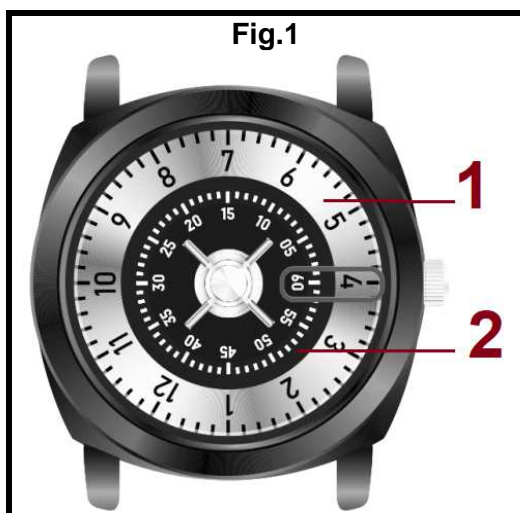

AVANT UTILISATION : Pour démarrer votre montre, retirez la butée en plastique, réglez l'heure puis poussez la couronne à fond contre la montre.

1. Heures
2. Minutes

RÉGLAGE DE L'HEURE

Position 0 : Position de fonctionnement normal

Position 1 : Réglage de l'heure

- Tirez délicatement la couronne en position 1 et tournez-la dans un sens ou dans l'autre pour régler l'heure.
- Poussez la couronne en position 0 pour confirmer et terminer le réglage.

Ci-dessous quelques exemples pour la lecture de l'heure :

Il est 4H ou 16H.

Il est 7H30 ou 19H30.

Il est 10H15 ou 22H15.

CARACTÉRISTIQUES

- 1 pile bouton type SR626SW, 1,55V \equiv
- 3 ATM
- Bracelet : Cuir de vachette