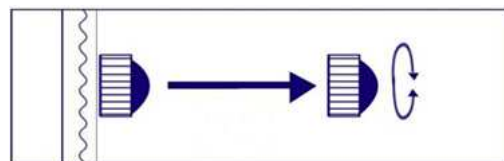

AVANT UTILISATION : Pour démarrer votre montre, retirez la butée en plastique, réglez l'heure puis poussez la couronne à fond contre la montre.

1. Heures
2. Minutes

RÉGLAGE DE L'HEURE

Position 0 : Position de fonctionnement normal

Position 1 : Réglage de l'heure

- Tirez délicatement la couronne en position 1 et tournez-la dans un sens ou dans l'autre pour régler l'heure.
- Poussez la couronne en position 0 pour confirmer et terminer le réglage.

Ci-dessous quelques exemples pour la lecture de l'heure :

Il est 4H ou 16H.

Il est 7H30 ou 19H30.

Il est 10H15 ou 22H15.

CARACTÉRISTIQUES

- 1 pile bouton type SR626SW, 1,55V \equiv
- 3 ATM
- Bracelet : Cuir de vachette