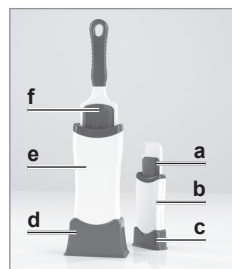

Chère cliente, cher client,

Nous vous félicitons d'avoir fait l'acquisition de ce **set de brosses anti-bouloches**. Ces brosses conviennent tant aux droitiers qu'aux gauchers et s'auto-nettoient quand on les rentre dans leur boîtier.

Pour toute question, contactez notre service après-vente via notre site internet : www.service-shopping.de

À OBSERVER !

- **RISQUE d'asphyxie !** Ne laissez pas les emballages à la portée des enfants ou des animaux.
- Ces articles permettent d'éliminer les peluches, les poils et cheveux ainsi que la poussière des vêtements, meubles rembourrés et autres textiles.
- L'article est conçu pour un usage exclusivement domestique, non professionnel.
- Cet article doit être utilisé uniquement tel qu'indiqué dans le présent mode d'emploi. Toute autre utilisation est considérée comme non conforme.
- Tout défaut imputable à une utilisation non conforme ou à une détérioration est exclu de la garantie. L'usure normale est également exclue de la garantie.
- N'exposez pas les articles au rayonnement direct du soleil ni à l'humidité et ne les mouillez pas non plus.
- Tenez les articles à distance de toute flamme et source de chaleur, tels que les fours ou les poêles.
- Au besoin, essuyez les articles avec un chiffon humide. Ne les plongez pas dans l'eau et n'utilisez pas de produits nettoyants corrosifs ou abrasifs.
- Conservez les articles dans un endroit sec et propre.

Composition

- a 1 x brosse, petite
- b 1 x boîtier, petit
- c 1 x capuchon récupérateur, petit
- d 1 x capuchon récupérateur, grand
- e 1 x boîtier, grand
- f 1 x brosse, grande

En le déballant, assurez-vous que l'ensemble livré est complet et qu'il ne présente pas de dommages éventuellement imputables au transport. En cas de dommage, n'utilisez pas l'article et contactez le service après-vente.