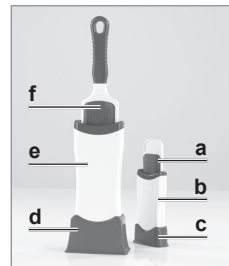

Items Supplied

- a 1 x small brush
- b 1 x small housing
- c 1 x small protective cap
- d 1 x large protective cap
- e 1 x large housing
- f 1 x large brush

Unpack the items supplied and check them for completeness and transport damage. If you find any damage, do not use the articles (!), but rather contact the customer service department.