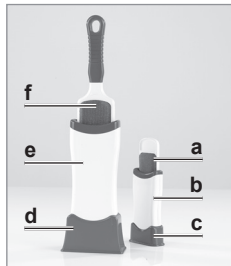

Sehr geehrte Kundin, sehr geehrter Kunde,
wir freuen uns, dass Sie sich für dieses **Fusselbürsten-Set** entschieden haben. Die Bürsten sind sowohl für Rechts- als auch Linkshänder geeignet und reinigt sich selbst, wenn man sie ins Gehäuse steckt.

Lieferumfang

- a 1 x Bürste klein
- b 1 x Gehäuse klein
- c 1 x Schmutzkappe klein
- d 1 x Schmutzkappe groß
- e 1 x Gehäuse groß
- f 1 x Bürste groß

Den Lieferumfang auspacken und auf Vollständigkeit und Transportschäden prüfen. Im Falle einer Beschädigung nicht (!) verwenden, sondern den Kundenservice kontaktieren.