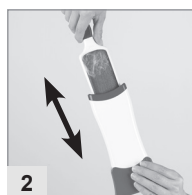

Gebruik

Met de borstel alleen in één richting ('tegen de haren in' van de borstel) over de stof gaan. De borstel neemt pluïsjes op.

De borstel met pluïsjes in de behuizing steken. Bij het eruit trekken wordt hij door de borstel(s) in de behuizing gereinigd.