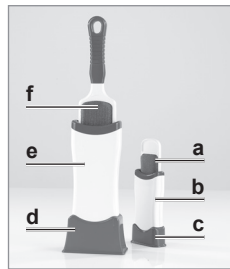

Leveringsomvang

- a 1 x borstel klein
- b 1 x behuizing klein
- c 1 x beschermkap klein
- d 1 x beschermkap groot
- e 1 x behuizing groot
- f 1 x borstel groot

Pak de leveringsomvang uit en controleer deze op volledigheid en transportschade. Bij schade niet gebruiken (!) maar contact opnemen met de klantenservice.