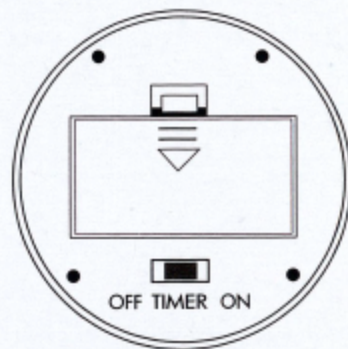

BATTERY REPLACEMENT