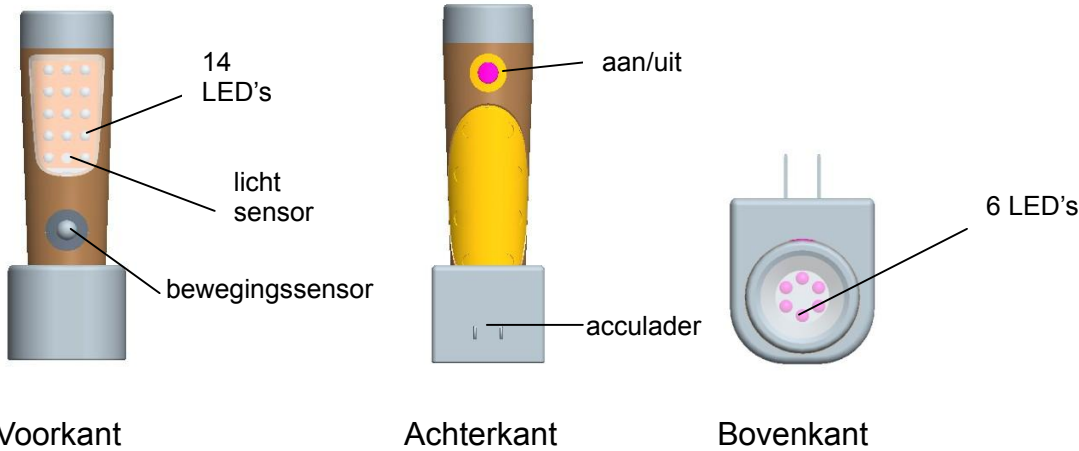

INDUCTIE-LED-FUNCTIELAMP

Art.-NO. 38 093

GEBRUIKSAANWIJZING

PRODUCT-AFBEELDINGEN :

KENMERKEN:

- Zaklampfunctie: neem de lamp van acculader om hem te gebruiken als zaklamp. Druk aan/uit toets in, om het licht aan de zijkant aan te schakelen. Nogmaals indrukken, om het licht aan de voorkant aan te schakelen. Na 3x indrukken wordt het licht uitgeschakeld.
- Sensorfunctie: als de lamp op de acculader staat en de stekker in een stopcontact steekt, gaat hij automatisch aan in het donker en de sensor een beweging waarneemt. Na ca. 25 seconden gaat het licht automatisch uit.
- Noodsituatiefunctie: als de stroom uitvalt, terwijl de lamp op de acculader staat, gaat automatisch het licht aan de zijkant aan. Door toets aan/uit in te drukken kunt u kiezen worden tussen licht aan de zij/voorkant of licht uit.
- Oplaadfunctie: als de lamp volledig is opgeladen stopt de oplaadfunctie automatisch. De lamp kan niet overladen worden.

BELANGRIJKE DETAILS:

- Voeding: 230 V, 50 Hz
- Accu: 1 ingebouwde Li-ion-accu, 3.7 V 650 mAh
- Levensduur licht: 14 LED's >3.5 uur., 6 LEDs >8 uur.
- Kenmerken sensor: 25 Sec.+/- 5 sec.; bereik sensor: 2-3 m
- Oplaadtijd: >6-7 uur.

TIPS

- Om de levensduur van de accu te behouden, de accu opladen, zodra de lichtbundel zwakker wordt. Wacht niet tot de lamp niet meer brandt.
- De reikwijdte van de accu wordt gereduceerd bij hoge temperatuur of interferenties.
- Als de oplaadstatus van de accu's te laag is, wordt de sensorfunctie uitgeschakeld. Plaats de lamp gewoon 30 minuten op de acculader en da functie is weer actief.