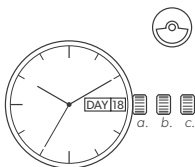

AUTOMATISCHE DREI-ZEIGER-ANZEIGE MIT DATUM

- (18) - Kalenderdatum
 (a) - Normalstellung und Aufziehposition (im Uhrzeigersinn)
 (b) - Datumseinstellung (gegen den Uhrzeigersinn), Uhr geht
 (c) - Einstellung der Zeiger

AUTOMATISCHE DREI-ZEIGER-ANZEIGE MIT WOCHENTAG/DATUM

- (Day) - Wochentag
 (18) - Kalenderdatum
 (a) - Normalstellung und Aufziehposition (im Uhrzeigersinn)
 (b) - Datumseinstellung (gegen den Uhrzeigersinn), Wochentag einstellen (im Uhrzeigersinn), Uhr geht
 (c) - Einstellung der Zeiger