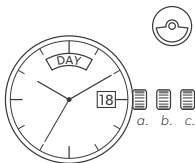

AUTOMATISCHE DREI-ZEIGER-ANZEIGE MIT DATUM

- (18) - Kalenderdatum
 (a) - Normalstellung und Aufziehposition (im Uhrzeigersinn)
 (b) - Datumseinstellung (gegen den Uhrzeigersinn), Uhr geht
 (c) - Einstellung der Zeiger

AUTOMATISCHE DREI-ZEIGER-ANZEIGE MIT WOCHENTAG/DATUM

- (Day) - Wochentag
 (18) - Kalenderdatum
 (a) - Normalstellung und Aufziehposition (im Uhrzeigersinn)
 (b) - Datumseinstellung (gegen den Uhrzeigersinn), Wochentag einstellen (im Uhrzeigersinn), Uhr geht
 (c) - Einstellung der Zeiger