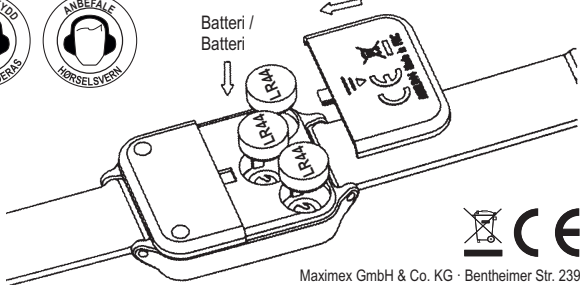

Maximex GmbH & Co. KG · Bentheimer Str. 239
48529 Nordhorn · info@maximex.eu

NO Alarm-sikkerhetsarmbånd

Ljussignal

Hjelp

Bruksveiledning:

1. Når du trenger hjelp, trykk ganske enkelt på skyvebryteren på siden og det lyder en alarm med et lydvolym på 120 dB.
2. Armbåndet av silikon kan tilpasses håndleddet.

Skifte batteri: Åpne lokket på batterirommet ved å skyve det nedover. Skift ut de gamle batteriene som vist på bildet.

Advarsel!

1. Oppbevar produktet på et tørt sted. Ikke utsett det for fuktighet eller høye temperaturer.
2. Rengjør med en tørr klut - ikke med vann.

Batteri: 3 x LR44, materiale: ABS,
Mål: 45 x 38 x 12 mm, vekt: 41 g

Viktig: Sørg for at apparatet blir deponert på en kyndig måte som er i samsvar med forskriftene. Henvvisning om avfallsbehandling: Brukte batterier skal ikke kastes i husholdningsavfallet. Kast brukte batterier i tilsvarende innsamlingsbeholdere hos en forhandler eller i kommunen.

SE Larm-säkerhetsarmband

Ljussignal

Hjälp

Bruksanvisning:

1. När du behöver hjälp använder du helt enkelt skjutknappen på sidan och det hörs en larmton med en ljudstyrka på 120 dB.
2. Armbandet i silikon kan anpassas individuellt till handledens omfång.

Byta batterier: Öppna batterifacket genom att skjuta locket nedåt. Byt ut de gamla batterierna såsom bilden visar.

Varning!

1. Förvara produkten på en torr plats. Utsätt inte produkten för något slags fuktighet eller höga temperaturer.
2. Rengör produkten med en torr duk - inte med vatten.

Batterier: 3 x LR44, material: ABS
Mått: 45 x 38 x 12 mm, vikt: 41 g

Viktigt: Se till att batteriet tas omhand på föreskrivet sätt enligt gällande bestämmelser. Avfallshantering: Förbrukade batterier får inte kastas i de vanliga hushållssoporna. Lämnna förbrukade batterier i samlingsbehållare ute i handeln eller vid kommunens miljöstationer.