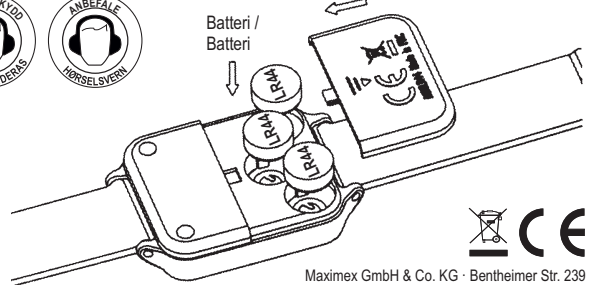

Maximex GmbH & Co. KG · Bentheimer Str. 239
48529 Nordhorn · info@maximex.eu

NO Alarm-sikkerhetsarmbånd

Ljussignal

Hjelp

Bruksveiledning:

1. Når du trenger hjelp, trykk ganske enkelt på skyvebryteren på siden og det lyder en alarm med et lydvolym på 120 dB.
2. Armbåndet av silikon kan tilpasses håndleddet.

Skifte batteri: Åpne lokket på batterirommet ved å skyve det nedover. Skift ut de gamle batteriene som vist på bildet.

Advarsel!

1. Oppbevar produktet på et tørt sted. Ikke utsett det for fuktighet eller høye temperaturer.
2. Rengjør med en tørr klut - ikke med vann.

Batteri: 3 x LR44, materiale: ABS,
Mål: 45 x 38 x 12 mm, vekt: 41 g

Viktig: Sørg for at apparatet blir deponert på en kyndig måte som er i samsvar med forskriftene. Henvvisning om avfallsbehandling: Brukte batterier skal ikke kastes i husholdningsavfallet. Kast brukte batterier i tilsvarende innsamlingsbeholdere hos en forhandler eller i kommunen.