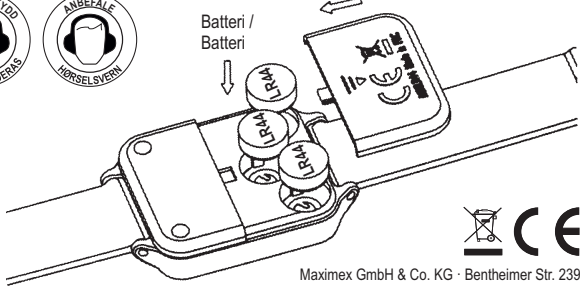

SE Larm-säkerhetsarmband

Ljussignal

Hjälp

Bruksanvisning:

1. När du behöver hjälp använder du helt enkelt skjutknappen på sidan och det hörs en larmton med en ljudstyrka på 120 dB.
2. Armbandet i silikon kan anpassas individuellt till handledens omfång.

Byta batterier: Öppna batterifacket genom att skjuta locket nedåt. Byt ut de gamla batterierna såsom bilden visar.

Varning!

1. Förvara produkten på en torr plats. Utsätt inte produkten för något slags fuktighet eller höga temperaturer.
2. Rengör produkten med en torr duk - inte med vatten.

Batterier: 3 x LR44, material: ABS
Mått: 45 x 38 x 12 mm, vikt: 41 g

Viktigt: Se till att batteriet tas omhand på föreskrivet sätt enligt gällande bestämmelser. Avfallshantering: Förbrukade batterier får inte kastas i de vanliga hushållssoporna. Lämnna förbrukade batterier i samlingsbehållare ute i handeln eller vid kommunens miljöstationer.

Maximex GmbH & Co. KG · Bentheimer Str. 239
48529 Nordhorn · info@maximex.eu

NO Alarm-sikkerhetsarmbånd

Ljussignal

Hjelp

Bruksveiledning:

1. Når du trenger hjelp, trykk ganske enkelt på skyvebryteren på siden og det lyder en alarm med et lydvolym på 120 dB.
2. Armbåndet av silikon kan tilpasses håndleddet.

Skifte batteri: Åpne lokket på batterirommet ved å skyve det nedover. Skift ut de gamle batteriene som vist på bildet.

Advarsel!

1. Oppbevar produktet på et tørt sted. Ikke utsett det for fuktighet eller høye temperaturer.
2. Rengjør med en tørr klut - ikke med vann.

Batteri: 3 x LR44, materiale: ABS,
Mål: 45 x 38 x 12 mm, vekt: 41 g

Viktig: Sørg for at apparatet blir deponert på en kyndig måte som er i samsvar med forskriftene. Henvvisning om avfallsbehandling: Brukte batterier skal ikke kastes i husholdningsavfallet. Kast brukte batterier i tilsvarende innsamlingsbeholdere hos en forhandler eller i kommunen.

SE Larm-säkerhetsarmband

Ljussignal

Hjälp

Bruksanvisning:

1. När du behöver hjälp använder du helt enkelt skjutknappen på sidan och det hörs en larmton med en ljudstyrka på 120 dB.
2. Armbandet i silikon kan anpassas individuellt till handledens omfång.

Byta batterier: Öppna batterifacket genom att skjuta locket nedåt. Byt ut de gamla batterierna såsom bilden visar.

Varning!

1. Förvara produkten på en torr plats. Utsätt inte produkten för något slags fuktighet eller höga temperaturer.
2. Rengör produkten med en torr duk - inte med vatten.

Batterier: 3 x LR44, material: ABS
Mått: 45 x 38 x 12 mm, vikt: 41 g

Viktigt: Se till att batteriet tas omhand på föreskrivet sätt enligt gällande bestämmelser. Avfallshantering: Förbrukade batterier får inte kastas i de vanliga hushållssoporna. Lämnna förbrukade batterier i samlingsbehållare ute i handeln eller vid kommunens miljöstationer.