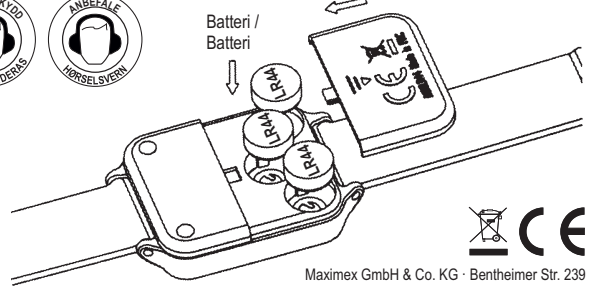

Maximex GmbH & Co. KG · Bentheimer Str. 239
48529 Nordhorn · info@maximex.eu

NO Alarm-sikkerhetsarmbånd

Ljussignal

Hjelp

Bruksveiledning:

1. Når du trenger hjelp, trykk ganske enkelt på skyvebryteren på siden og det lyder en alarm med et lydvolym på 120 dB.
2. Armbåndet av silikon kan tilpasses håndleddet.

Skifte batteri: Åpne lokket på batterirommet ved å skyve det nedover. Skift ut de gamle batteriene som vist på bildet.

Advarsel!

1. Oppbevar produktet på et tørt sted. Ikke utsett det for fuktighet eller høye temperaturer.
2. Rengjør med en tørr klut - ikke med vann.

Batteri: 3 x LR44, materiale: ABS,
Mål: 45 x 38 x 12 mm, vekt: 41 g

Viktig: Sørg for at apparatet blir deponert på en kyndig måte som er i samsvar med forskriftene. Henvvisning om avfallsbehandling: Brukte batterier skal ikke kastes i husholdningsavfallet. Kast brukte batterier i tilsvarende innsamlingsbeholdere hos en forhandler eller i kommunen.

SE Larm-säkerhetsarmband

Ljussignal

Hjälp

Bruksanvisning:

1. När du behöver hjälp använder du helt enkelt skjutknappen på sidan och det hörs en larmton med en ljudstyrka på 120 dB.
2. Armbandet i silikon kan anpassas individuellt till handledens omfång.

Byta batterier: Öppna batterifacket genom att skjuta locket nedåt. Byt ut de gamla batterierna såsom bilden visar.

Varning!

1. Förvara produkten på en torr plats. Utsätt inte produkten för något slags fuktighet eller höga temperaturer.
2. Rengör produkten med en torr duk - inte med vatten.

Batterier: 3 x LR44, material: ABS
Mått: 45 x 38 x 12 mm, vikt: 41 g

Viktigt: Se till att batteriet tas omhand på föreskrivet sätt enligt gällande bestämmelser. Avfallshantering: Förbrukade batterier får inte kastas i de vanliga hushållssoporna. Lämnna förbrukade batterier i samlingsbehållare ute i handeln eller vid kommunens miljöstationer.