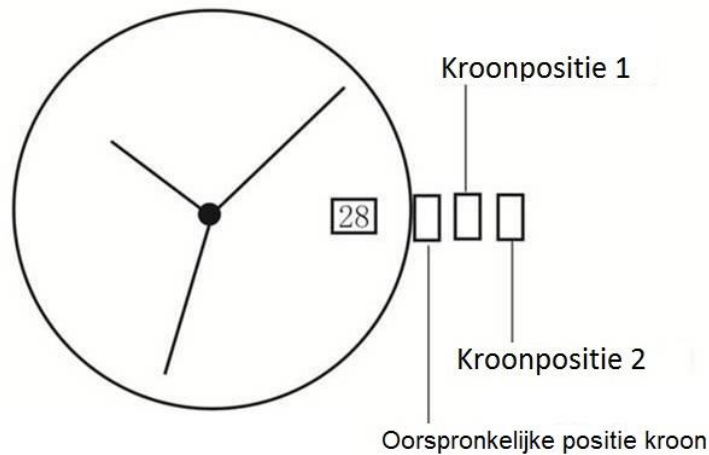

**TROOPER
HANDLEIDING
Art.nr.: 24065**

Let op:

De tijd waarbinnen u de datumaanduiding kunt aanpassen is beperkt en moet niet worden gebruikt tussen 16:00 en 4:00 uur. Dit komt door de beperkingen in de constructie. Indien u dit toch probeert, kunnen delen van het mechanisme beschadigd raken.

Datumaanduiding instellen:

1. Trek de opwindknop uit tot positie 1 (kroonpositie 1) om de datumaanduiding te verzetten.
2. Druk de opwindknop weer in zijn oorspronkelijke positie wanneer de datumaanduiding is ingesteld.

Tijdsaanduiding instellen:

1. Trek de opwindknop uit tot positie 2.
2. Door aan de opwindknop te draaien kunt u de juiste tijd instellen.
3. Druk de opwindknop weer in zijn oorspronkelijke positie.
4. Wind het horloge op door ongeveer 20 maal de opwindknop met de klok mee te draaien. Wanneer het horloge normaal op de pols gedragen wordt, zal het zichzelf door de bewegingen van uw arm opwinden.