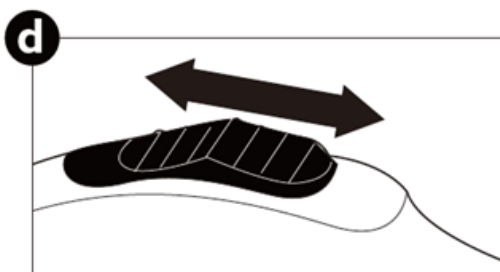

1. **d** Met de vergrendelknop kan het mes veilig op zijn plaats worden vastgezet tijdens het openen of sluiten van de zaag.

Vergrendelknop/vergrendelingsinstructie

- Knijp in het handvat en duw naar voren om te vergrendelen
- Knijp in het handvat en duw terug om te ontgrendelen