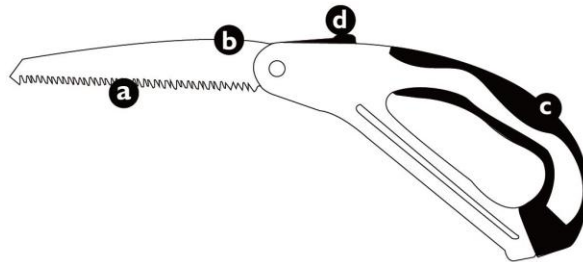

TITANIUM-GEPLATEERDE INKLAPBARE HOUTZAAG

Cat. nr.: 20404

Producteigenschappen:

De titanium-geplateerde inklapbare houtzaag biedt optimale snij-efficiëntie en is geschikt voor alle snoei-eisen in uw tuin.

a Ultrascherpe driedubbel snijdende tanden zagen 5 keer sneller dan het conventionele zaagblad.

- b** De titaniumcoating versterkt de hardheid van het hooggelegeerde staal van het lemmet, wat een duurzaam scherpe rand garandeert voor soepel zagen.

- c** Handvat met zachte grip en ophangontwerp voor comfortabel gebruik; mes kan gemakkelijk in het handvat worden geklapt voor een veilige opslag

- d** Met de vergrendelknop kan het mes veilig op zijn plaats worden vastgezet tijdens het openen of sluiten van de zaag.